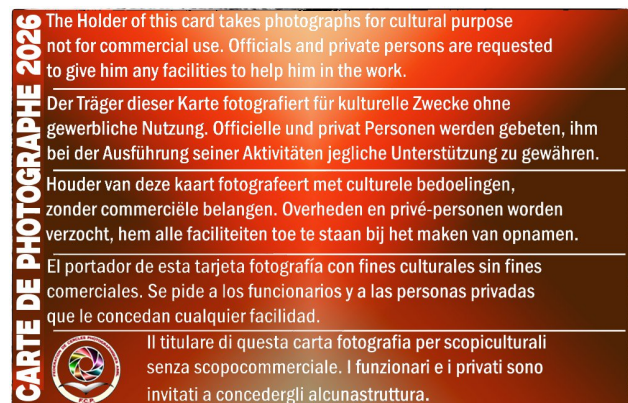

Modèle verso jpg